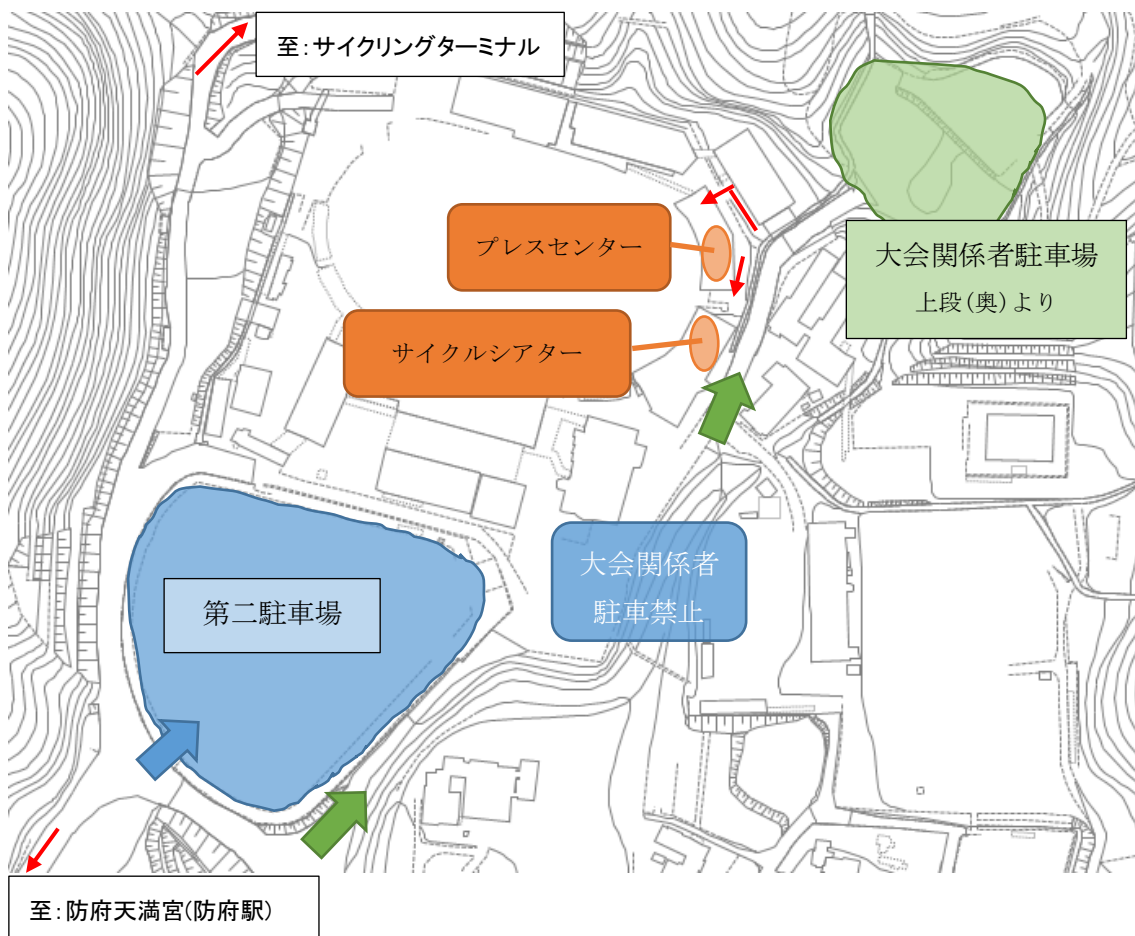

関係者 各位

防府競輪場の駐車場のご案内

時下、ますますご清祥のこととお慶び申し上げます。

日頃より山口県自転車競技連盟の事業にご協力を頂き、誠にありがとうございます。

表題について防府市競輪局よりイベント開催時の駐車場利用について通知がありましたので、お知らせいたします。

関係者の駐車場所を「駐車场上段(奥)」より駐車して頂きますよう、宜しく申し上げます。
もし満車になった場合は「旧野球場駐車場」の第二駐車場へ駐車をお願いします。

記

・会場アクセス

防府競輪場 山口県防府市国分寺町8-2 <https://www.hofukeirin.jp/facilities/>

・下関方面からお越しの方

山陽自動車道 防府東 IC 下車 約 10 分

・広島方面からお越しの方

山陽自動車道 防府西 IC 下車 約 10 分

中国自動車道 山口 IC 下車 約 20 分

中国自動車道 徳地 IC 下車 約 30 分

・防府駅より

タクシー 約 10 分

駐車場よりサイクルシアター入口まで